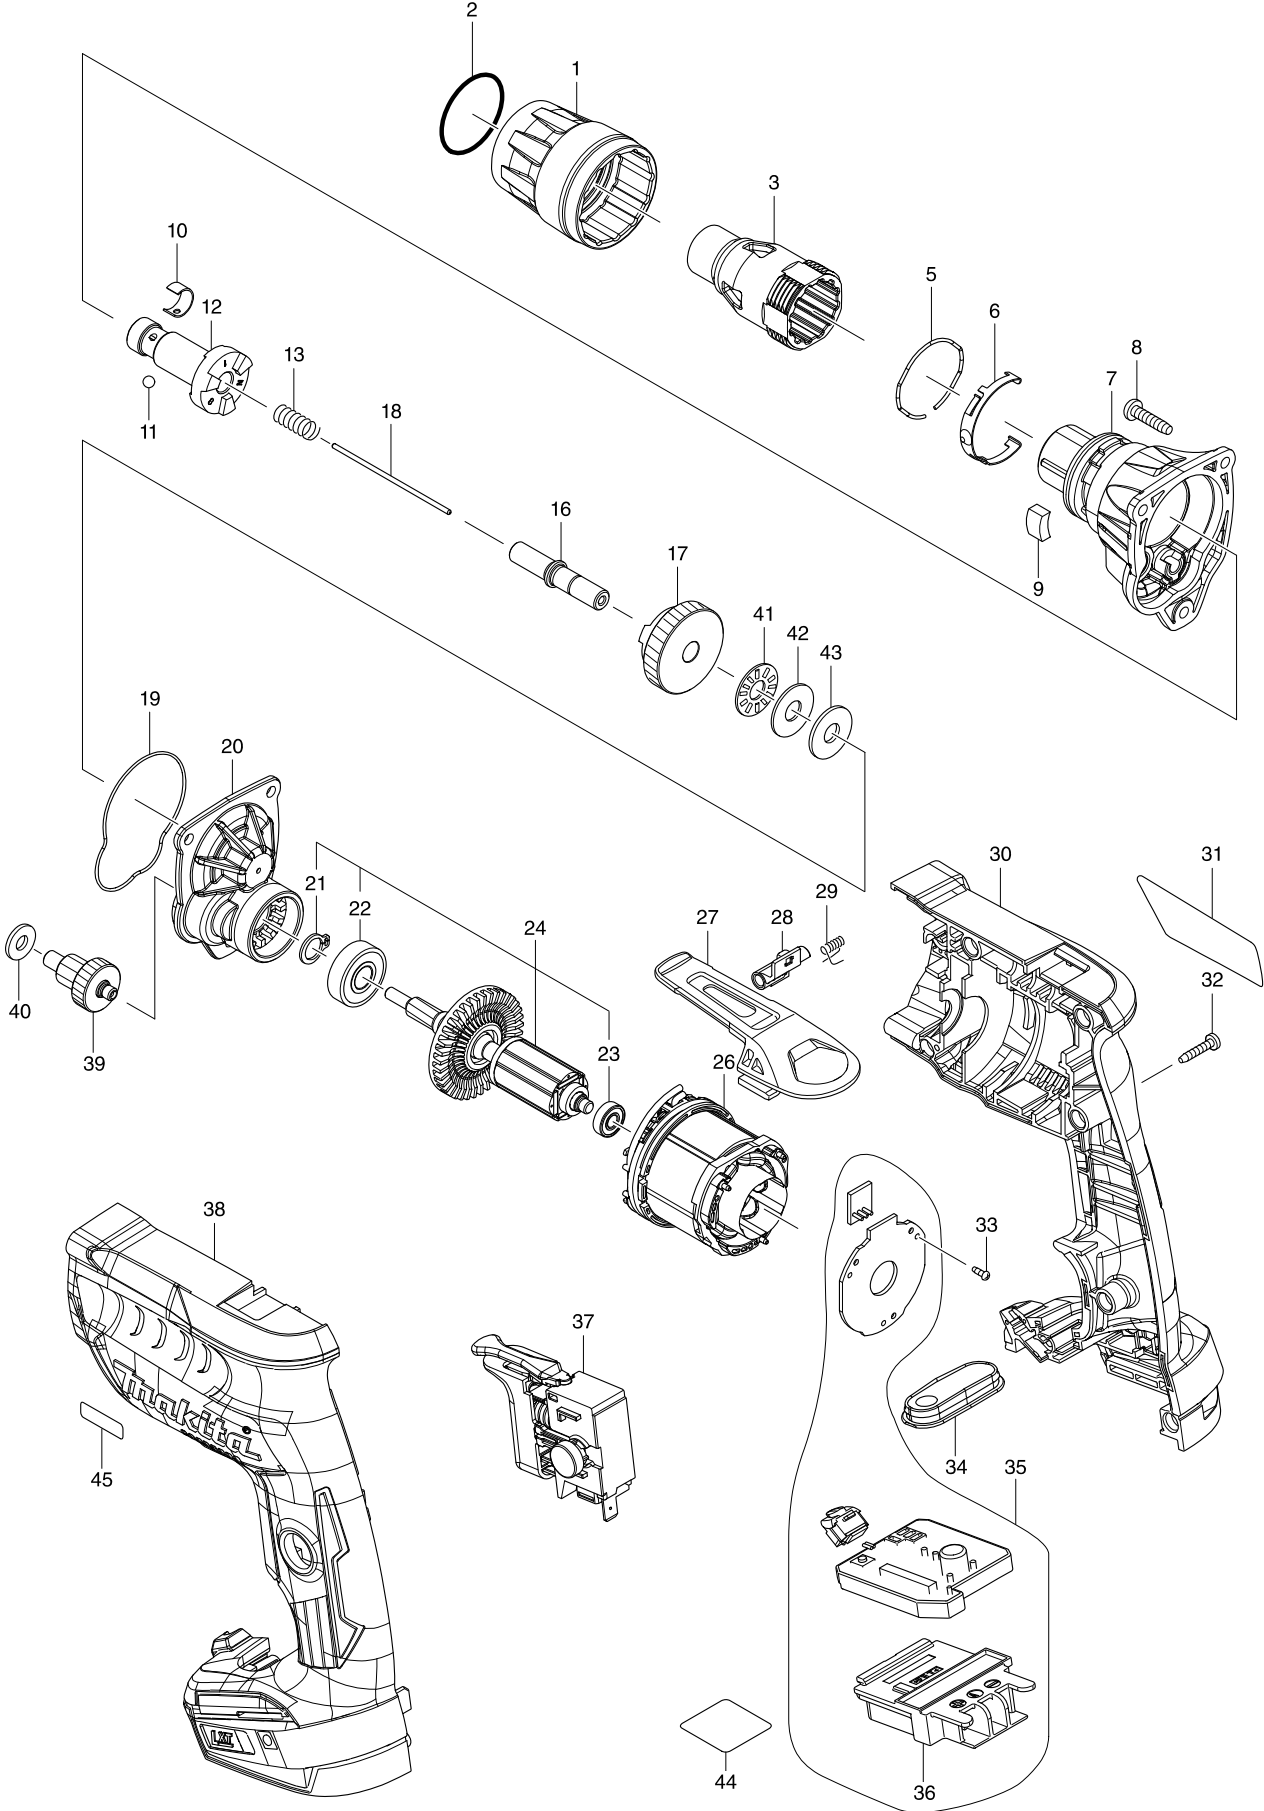

Модель DFS251 CORDLESS SCREWDRIVER

Артикул	Номер на част	Описание	Смян	Количес	N/O	Допълнително	Допълнително	Забележка
001	455591-0	LOCK RING		1				
002	424235-3	SEAL RING 30		1				
003	450968-4	LOCATOR 3/8"		1				
005	234348-0	RING SPRING 30		1				
006	232245-4	LEAF SPRING		1				
007	144157-8	GEAR HOUSING COMPLETE		1				
C10	213139-2	DUST SEAL 13		1				
008	265995-6	TAPPING SCREW 4X18		3				
009	423413-2	RUBBER PLATE		1				
010	232050-9	LEAF SPRING		1				
011	216001-0	STEEL BALL 3.5		1				
012	326839-6	SPINDLE 180N		1				
013	233126-5	COMPRESSION SPRING 6		1				
016	256343-0	COLLARED PIN 8		1				
017	221479-4	SPUR GEAR 34-180		1				
018	256342-2	ROD 2		1				
019	424928-2	SEAL RING		1				
020	144161-7	GEAR HOUSING COVER COMPLETE		1				
C10	210003-8	BALL BEARING 685ZZ		1				
021	961005-4	RETAINING RING S-9		1				
022	211493-8	BALL BEARING 609DDW		1				
023	210039-7	BALL BEARING 695DDW		1				
024	519424-4	ROTOR ASS'Y		1				
D10		INC. 21-23						
026	629135-4	STATOR		1				
027	162272-6	HOOK		1				
028	142908-3	LEVER COMPLETE		1				
029	233619-2	TORSION SPRING 3		1				
030	183F17-5	HOUSING SET		1				
C10	263005-3	RUBBER PIN 6		2				
C20	252126-6	HEX. LOCKING NUT M4-7		2				
D10		INC. 38						
031	852V41-2	DFS251 NAME PLATE		1				
032	266130-9	TAPPING SCREW BIND PT 3X16		7				
033	266490-9	TAPPING SCREW PT 2X6		3				
034	144162-5	SWITCH PLATE COMPLETE		1				
035	620616-1	CONTROLLER COMPLETE		1				
D10		INC. 36						
036	643860-3	TERMINAL		1				
037	650733-3	SWITCH C3JW-4B-2L		1				
038	183F17-5	HOUSING SET		1				
C10	263005-3	RUBBER PIN 6		2				
C20	252126-6	HEX. LOCKING NUT M4-7		2				
D10		INC. 30						
039	221478-6	GEAR COMPLETE 9-23		1				
040	267100-1	FLAT WASHER 6		1				
041	216415-3	THRUST NEEDLE CAGE 821		1	*			
041-1	216415-3	THRUST NEEDLE CAGE 821	O	1				